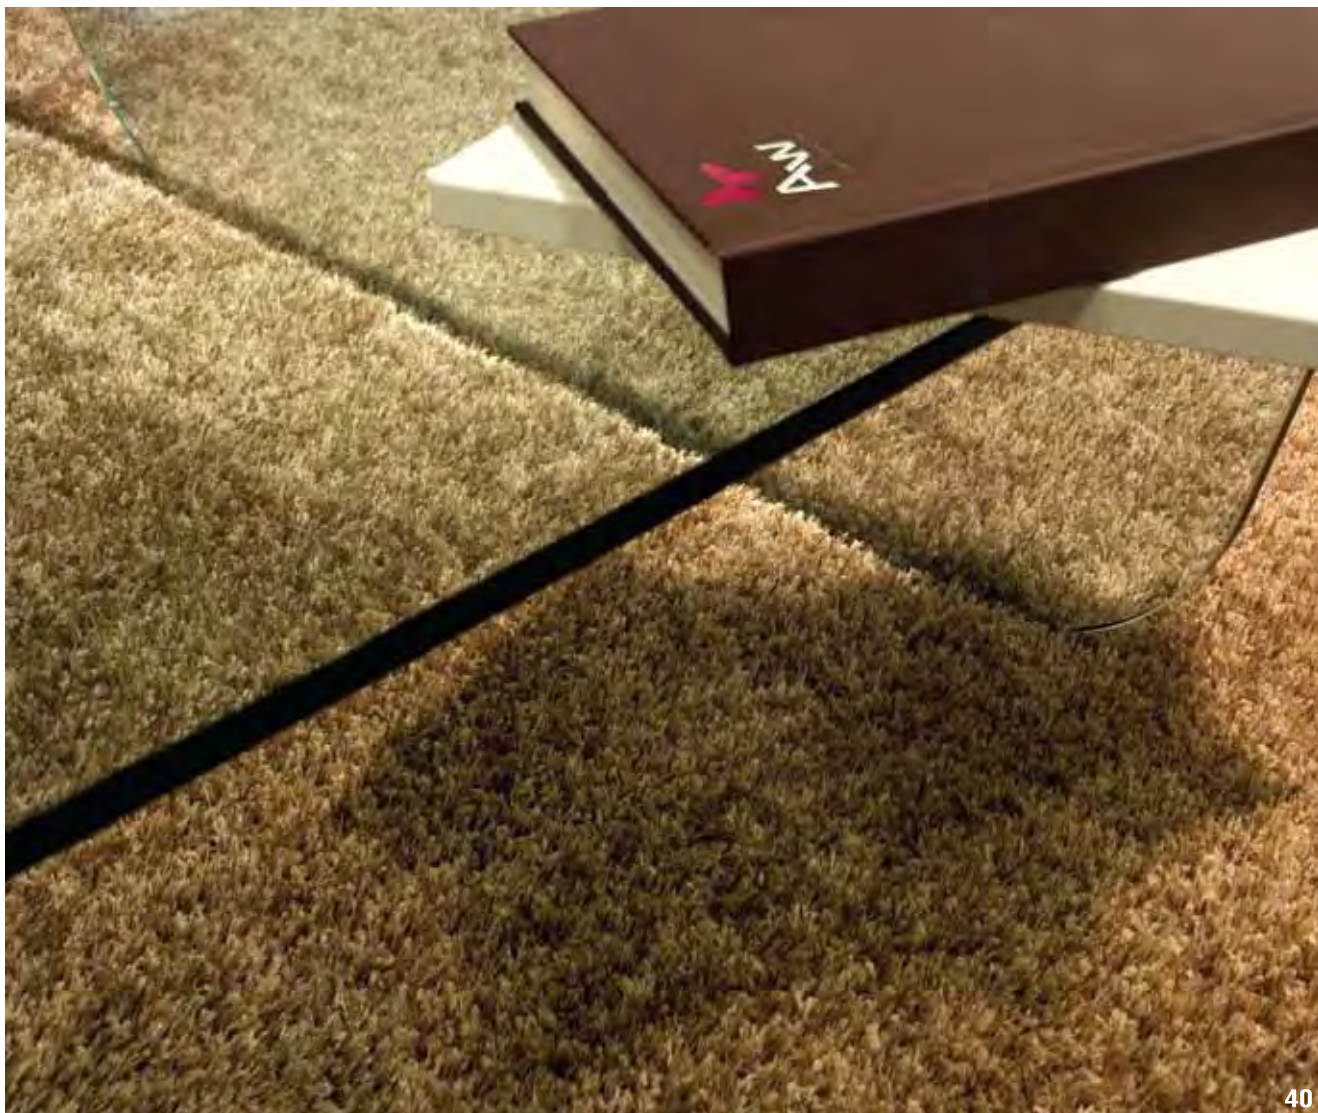

Carnival

MADE IN BELGIUM

40

Velours	65 % PP - 35 % PES
Dossier	FusionBac
Poids g/m²	1.800
Epaisseur totale en mm	31,5
Hauteur du velours en mm	29
Jauge	5/16
Densité: points/m²	29.610
Poids total: g/m²	2.480
Résistance thermique m²C°/W	0,140
Isolation Phonique	DL_w = 35 dB
Classement	E_{fl}

Polmaterial	65 % PP - 35 % PES
Rücken	FusionBac
Poleinsatzgewicht g/m²	1.800
Gesamtdicke in mm	31,5
Polhöhe in mm	29
Teilung	5/16
Noppenzahl pro Qm	29.610
Gesamtgewicht: g/m²	2.480
Wärmedurchlasswiderstand in m²C°/W	0,140
Trittschalldämmung	DL_w = 35 dB
Einstufung Brennstufe	E_{fl}

Pile	65 % PP - 35 % PES
Backing	FusionBac
Pile weight g/m²	1.800
Total thickness in mm	31,5
Pile height in mm	29
Gauge	5/16
Tufts per sqm	29.610
Total weight in g/m²	2.480
Thermal resistance in m²C°/W	0,140
Sound absorption	DL_w = 35 dB
Grading	E_{fl}

DOMAINE D'USAGE

Usage d'habitation : normal : Chambre, Séjour, Salle à manger

EINSATZBEREICH

Wohnbereich : mittel : Schlafzimmer, Wohnzimmer, Esszimmer

PERFORMANCE

Domestic use : general : Bedroom, Living room, Dining room, Hobbyroom