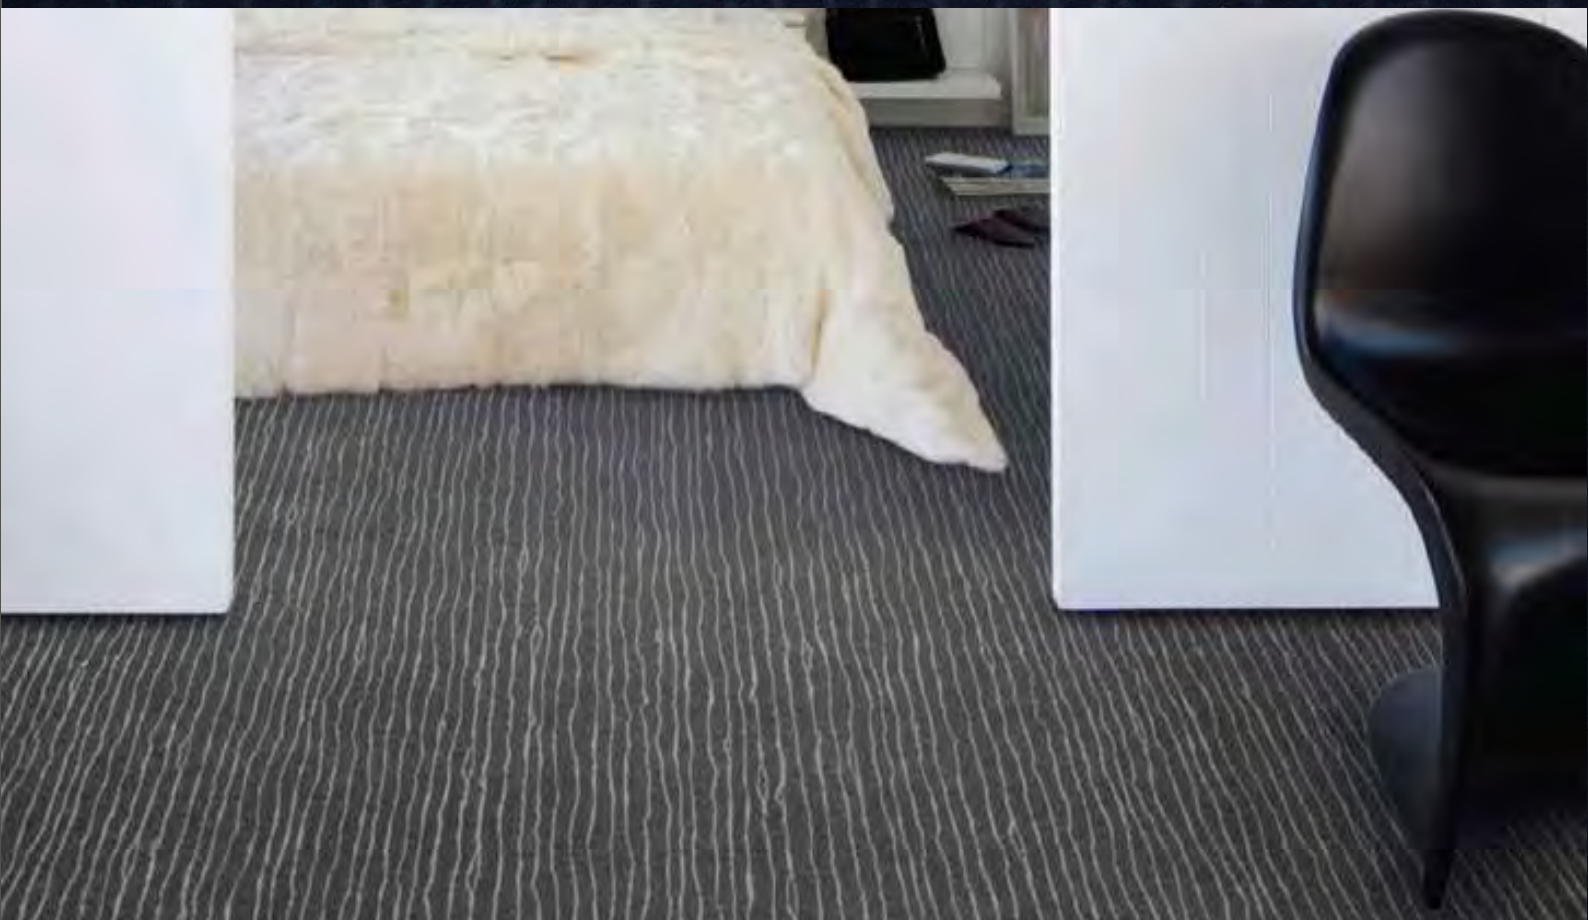

Boutique

MADE IN BELGIUM

www.zayaanco.com